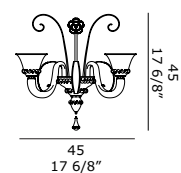

kg 36,50 m³ 0,463

7093 A2 	CE IP20	070930A20	☒ cristallo decoro oro ☒ clear glass with gold decorations ☒ transparent décorations dorées ☒ kristall Dekor gold ☒ cristal con decoración oro ☒ прозрачный с золотым декором	verniciato oro painted gold laqué or Gold lackiert barnizado oro золотая окрашенная	2 x 46W E14 - alog.chiara HSGSB/C/UB E14 - clear halogen 2 x E14 LED E14 - LED light bulb	1.470,00 iva esclusa VAT not included