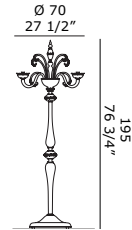

con catena 30 cm + rosone - with 30 cm chain + canopy - avec 30 cm chaîne+cache-piton - extra 30 cm Kette+Baldachin - con 30 cm cadena+floron - с цепью 30 см + чашка

kg 25,00 m³ 0,423

7092 R6 	CE IP20	070920R6	☒ cristallo decoro oro ☒ clear glass with gold decorations ☒ transparent décorations dorées ☒ kristall Dekor gold ☒ cristal con decoración oro ☒ прозрачный с золотым декором	verniciato oro painted gold laqué or Gold lackiert barnizado oro золотая окрашенная	6 x 46W E14 - alog.chiara HSGSB/C/UB E14 - clear halogen 6 x E14 LED E14 - LED light bulb	5.100,00 iva esclusa VAT not included