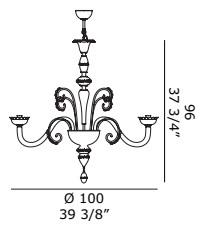

articolo item article Artikel artículo артикул	dati tecnici voltechnical data détails techniques technische Angaben datos técnicos технические характеристики	codice code code Code código код	colore vetro glass colour version de couleur Glasfarbe color vidrio цвет стекла	montatura frame monture Struktur cuerpo арматура	lampadine bulbs ampoules Leuchtmittel bombillas лампы	prezzo € price € prix H.T € VK Preis € precio € цена €
7092 K10 	CE IP20	070920K60	☒ cristallo decoro oro ☒ clear glass with gold decorations ☒ transparent décorations dorées ☒ kristall Dekor gold ☒ cristal con decoración oro ☒ прозрачный с золотым декором	verniciato oro painted gold laqué or Gold lackiert barnizado oro золотая окрашенная	10 x 46W E14 - alog.chiara HSGSB/C/UB E14 - clear halogen 10 x E14 LED E14 - LED light bulb	6.530,00 iva esclusa VAT not included