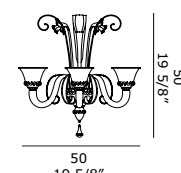

kg 5,00 m³ 0,084

7093 A3 	CE IP20	070930A30	☒ cristallo decoro oro ☒ clear glass with gold decorations ☒ transparent décorations dorées ☒ kristall Dekor gold ☒ cristal con decoración oro ☒ прозрачный с золотым декором	verniciato oro painted gold laqué or Gold lackiert barnizado oro золотая окрашенная	3 x 46W E14 - alog.chiara HSGSB/C/UB E14 - clear halogen 3 x E14 LED E14 - LED light bulb	2.215,00 iva esclusa VAT not included